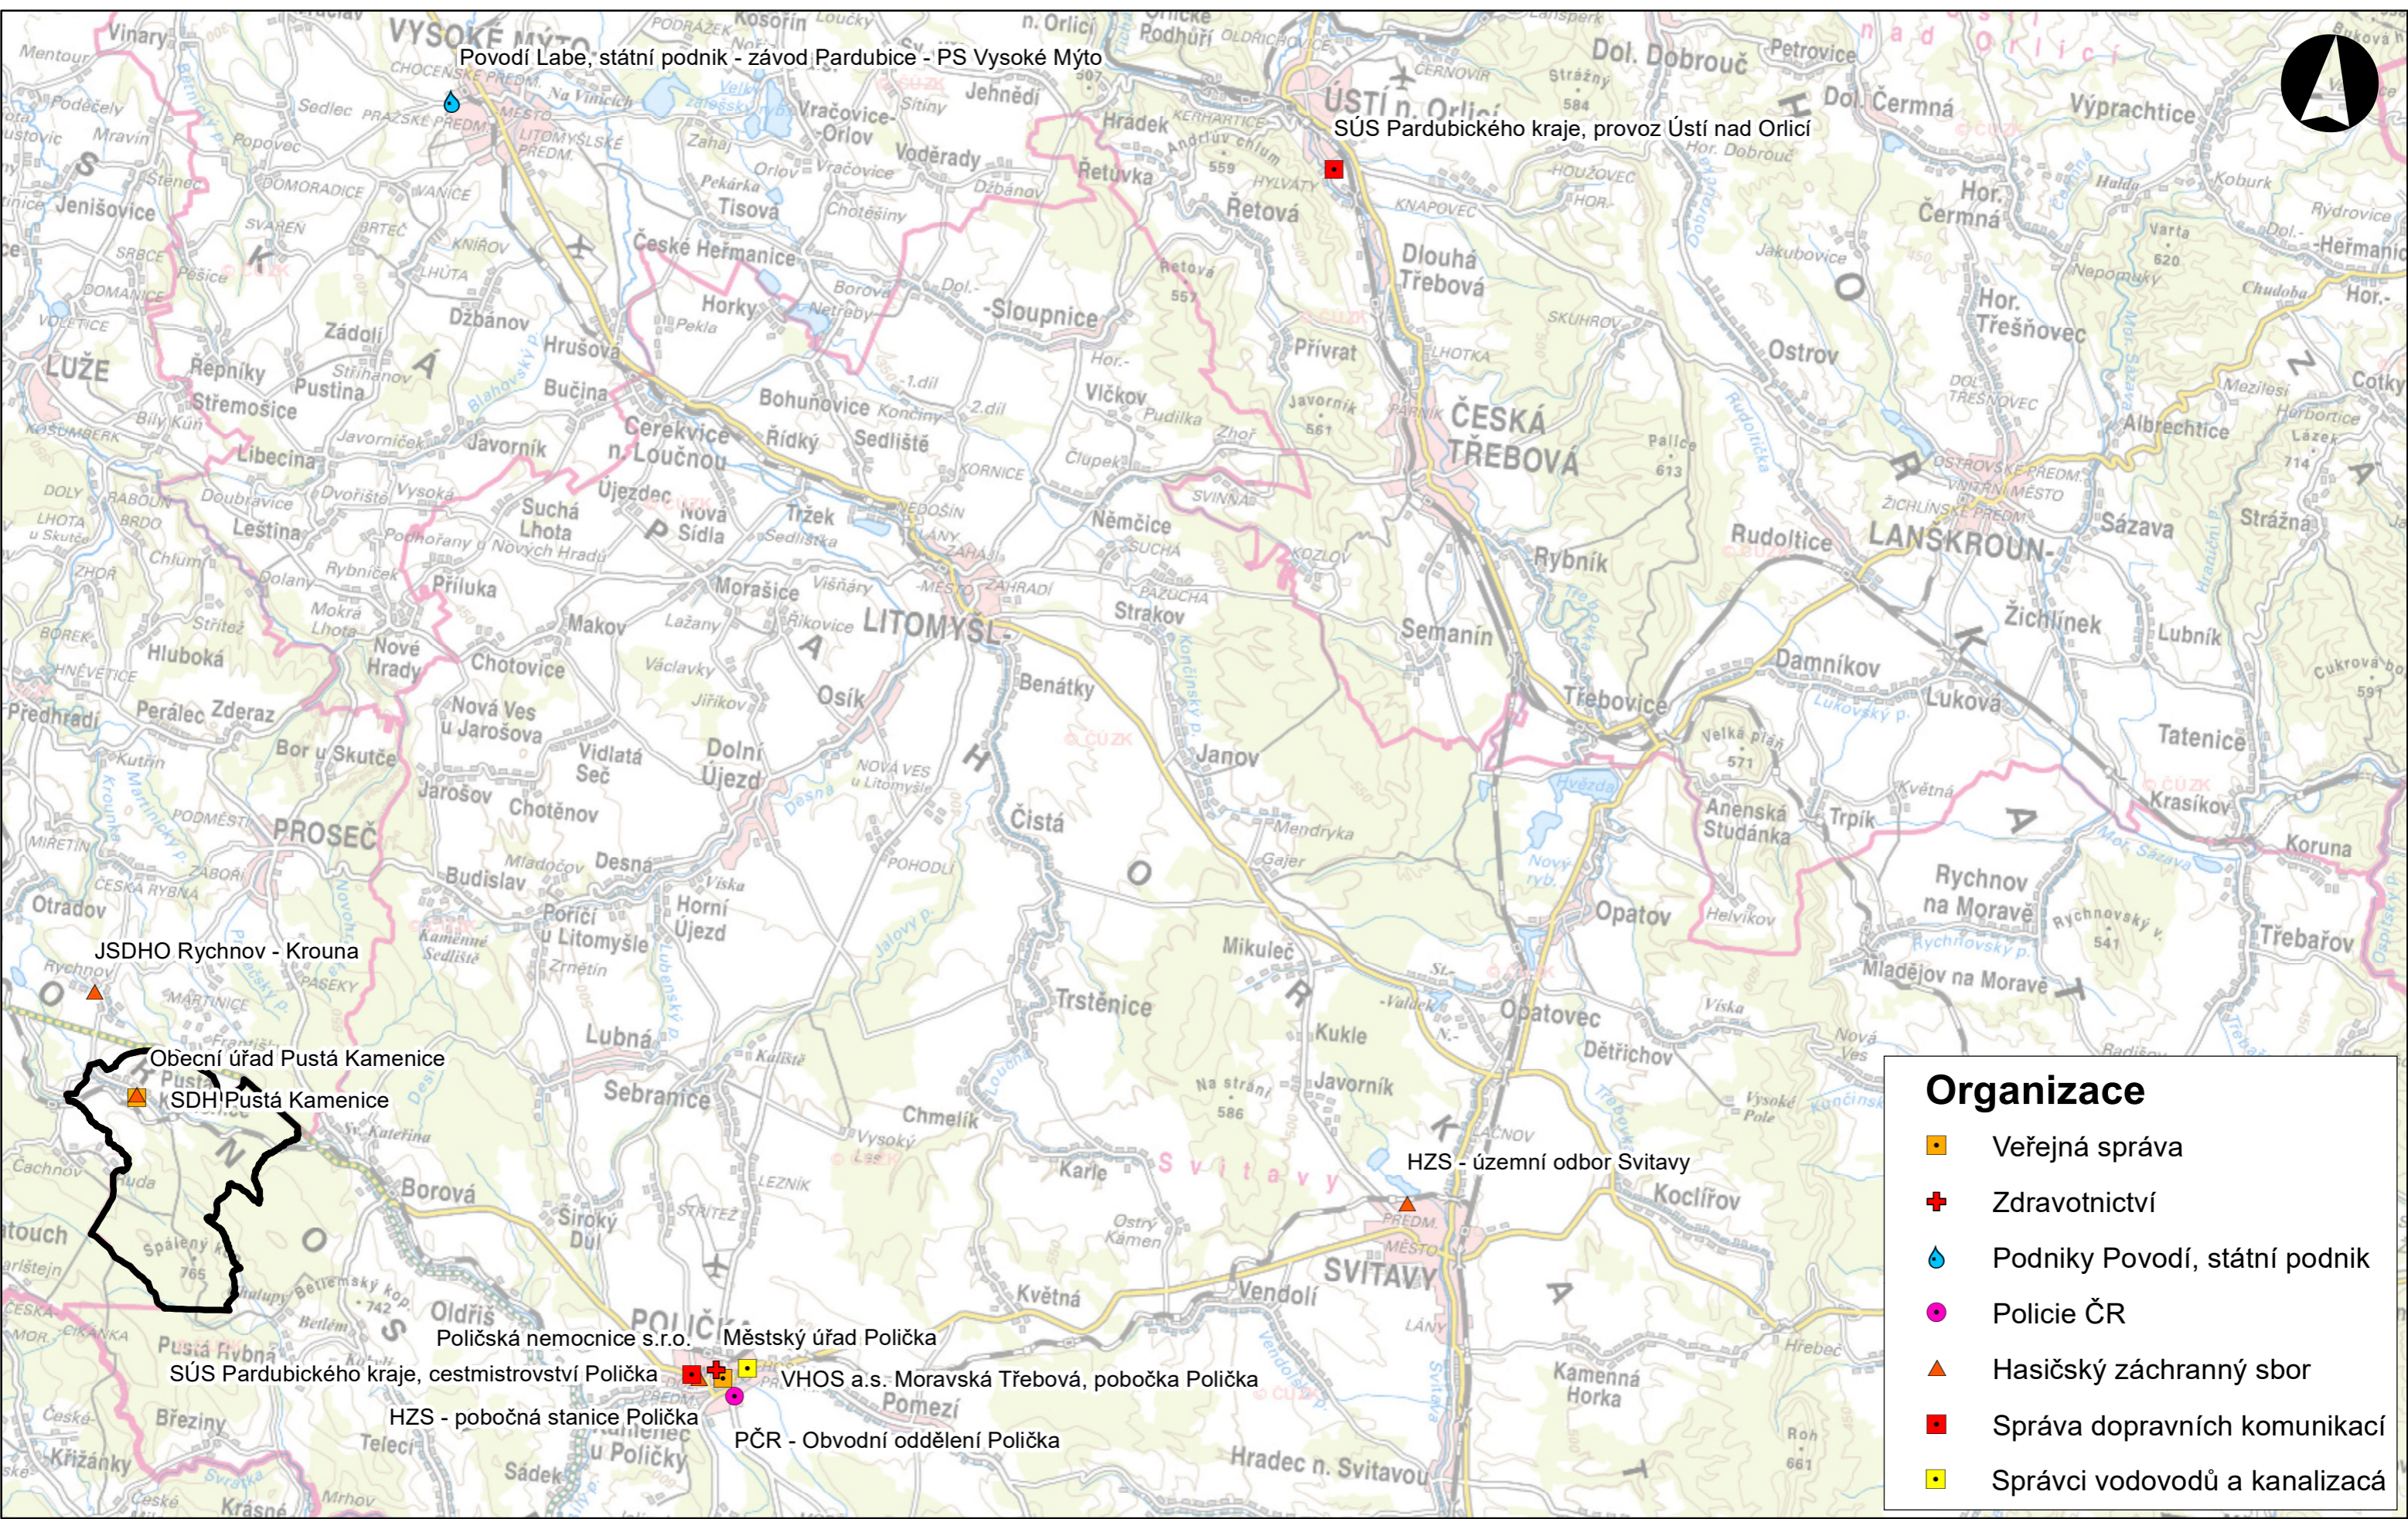

Důležité organizace v okolí obce Pustá Kamenice

Povodí Labe, státní podnik - závod Pardubice - PS Vysoké Mýto

SÚS Pardubického kraje, provoz Ústí nad Orlicí

Obecní úřad Pustá Kamenice

SDH Pustá Kamenice

Poličská nemocnice s.r.o. Městský úřad Polička

SÚS Pardubického kraje, cestmistrovství Polička

HZS - pobočná stanice Polička

PČR - Obvodní oddělení Polička

HZS - územní odbor Svitavy

- ### Organizace
- Veřejná správa
 - + Zdravotnictví
 - 💧 Podniky Povodí, státní podnik
 - Policie ČR
 - ▲ Hasičský záchranný sbor
 - Správa dopravních komunikací
 - Správci vodovodů a kanalizací